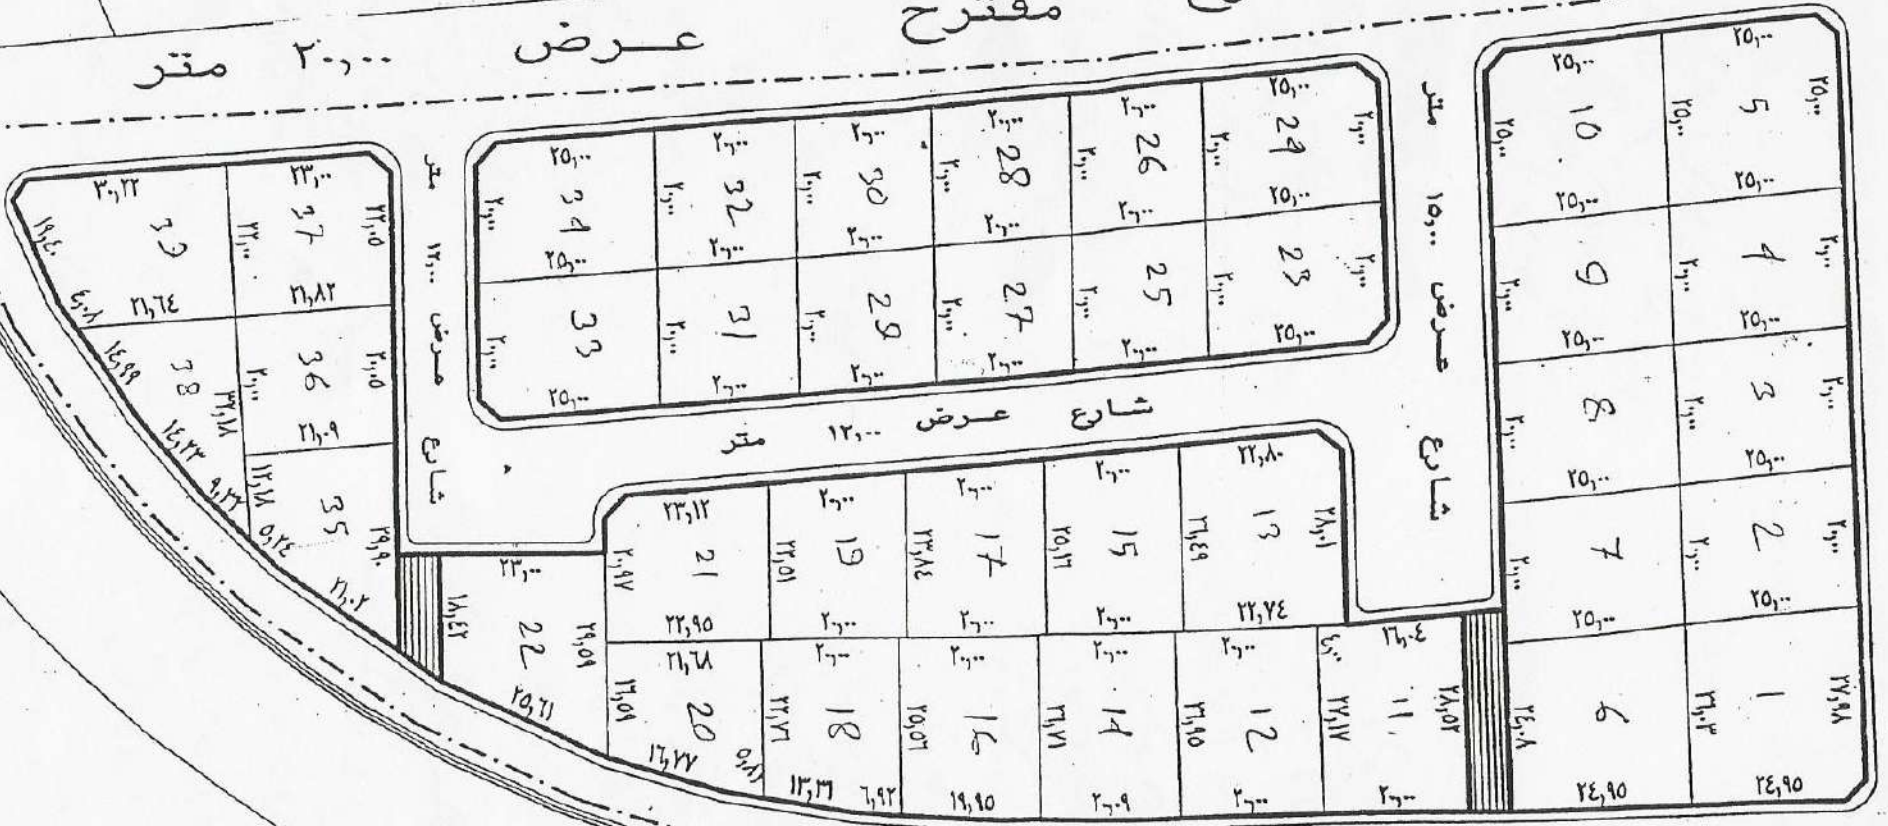

وطن للعقار

WATAN AQAR

الأحساء - المبرز - شارع المدينة

٠١٣٥٨٤٤٤٣٦

٩٦٦٥٠٨٥٠٥٥٠٥

@watanaqar : f i t

Handwritten signature or name in Arabic script.

شارع مقترح عرض ٢٠٠٠ متر

شارع عرض ١٥٠٠ متر

شارع عرض ١٢٠٠ متر

شارع عرض ١٢٠٠ متر

متر

٢٠٠٠